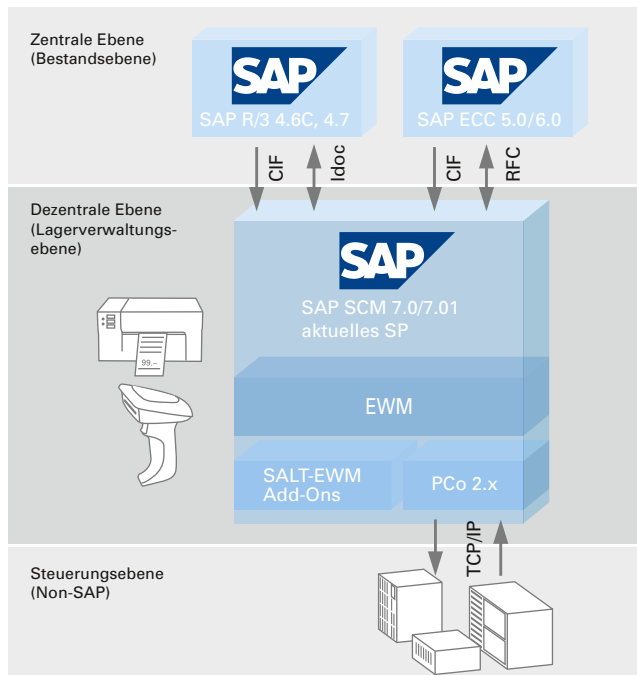

Das bedeutet für Sie:

- Abbildung des gesamten Lagers bis auf Lagerplatz- und Arbeitsplatzebene
- selbst komplexe Intralogistikprozesse lassen sich einfach abbilden
- Planung, Abbildung und Monitoring mehrstufiger Ein- und Auslagerschritte
- einfaches Tool zur optimalen Planung von Arbeitszeiten und Ressourcen
- Zusammenfassung und Abarbeitung von Arbeitsschritten in Arbeitspaketen
- Steuerung des Materialflusses über das Lager hinaus
- voller Leistungsumfang für Logistik-Dienstleister
- Subsysteme werden vollständig eliminiert, unterlagerte Steuerungen werden per Connector direkt angebunden

Wir kümmern uns.

SAP EWM

SAP EWM als Herzstück der Intralogistik

SAP EWM schafft eine durchgängige SAP-Systemlandschaft von der Planungs- bis zur Ausführungsebene. Es integriert Lagerverwaltungs- und Materialflusssystem und steuert Ressourcen, Personal, automatische Lager und mobile Datenterminals sowie Drucksysteme ohne zusätzliche Schnittstellen.

SAP EWM

Integration von SAP EWM durch SALT Solutions

SAP EWM ist die modernste und zugleich mächtigste Lagerlösung der SAP. Das System ist in die SAP-Lösung SCM eingebettet und generisch über alle Industrien einsetzbar. Mit SAP EWM können Logistikzentren mit hohem Durchsatz und Komplexität sowie Multi-Customer-Warehouses auf einfache Art und Weise abgebildet und gesteuert werden. Dabei ist SAP EWM in der reinen Standardfunktionalität aufgrund des übergreifenden Industriegedankens in vielen Teilen als Framework zu verstehen.